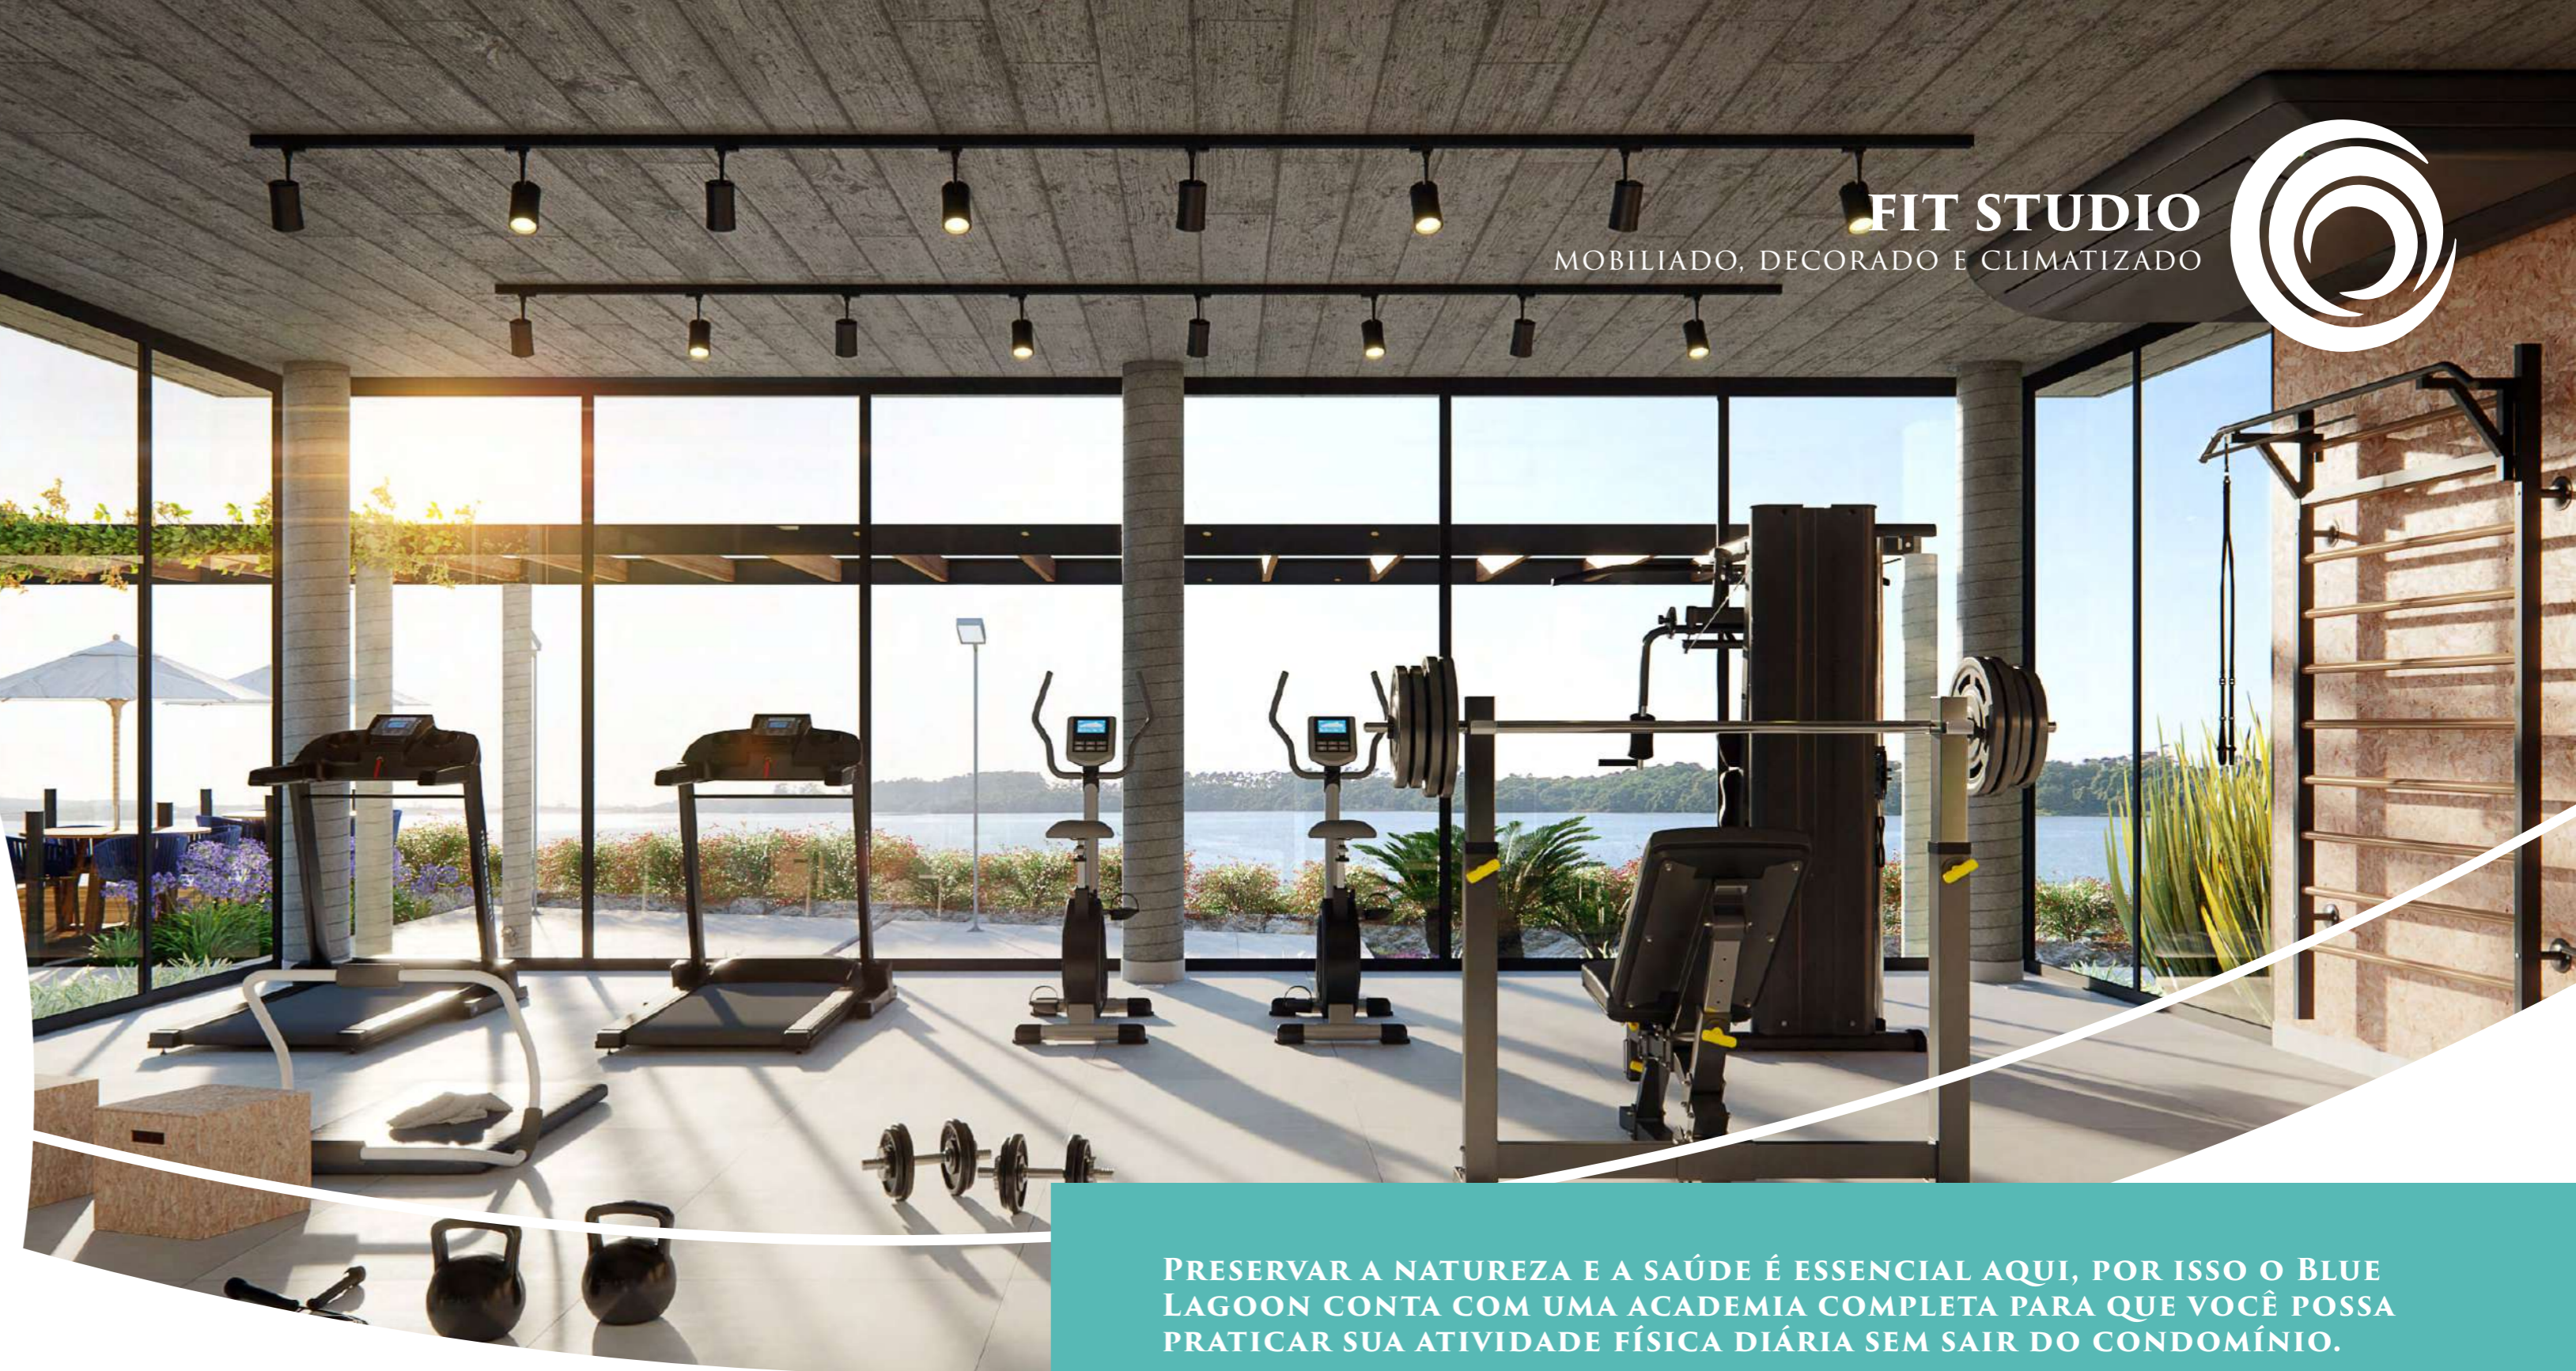

COMPLEXO COMPLETO DE PISCINAS PARA PROPORCIONAR DIVERSÃO,
BEM-ESTAR E QUALIDADE DE VIDA PARA TODA A FAMÍLIA, BEM PERTINHO
DA LAGOA.

VISTA
DE TIRAR
O FÔLEGO

COM VISTA DIRETA PARA A LAGOA, A PISCINA COM BORDA INFINITA CRIA CONEXÃO COM A NATUREZA POR MEIO DE UM HORIZONTE QUE TRAZ PAZ E TRANQUILIDADE.

NATUREZA E MODERNIDADE
LOUNGE SUNSET CLUB

PARA VALORIZAR AINDA MAIS O AMBIENTE, A ARQUITETURA TRAZ ESPAÇOS AMPLOS COM TRAÇOS ATEMPORAIS QUE TRANSFORMAM CADA EXPERIÊNCIA EM ALGO ÚNICO.

SALA DE JOGOS

MOBILIADA, DECORADA E CLIMATIZADA

FIT STUDIO
MOBILIADO, DECORADO E CLIMATIZADO

PRESERVAR A NATUREZA E A SAÚDE É ESSENCIAL AQUI, POR ISSO O BLUE LAGOON CONTA COM UMA ACADEMIA COMPLETA PARA QUE VOCÊ POSSA PRATICAR SUA ATIVIDADE FÍSICA DIÁRIA SEM SAIR DO CONDOMÍNIO.