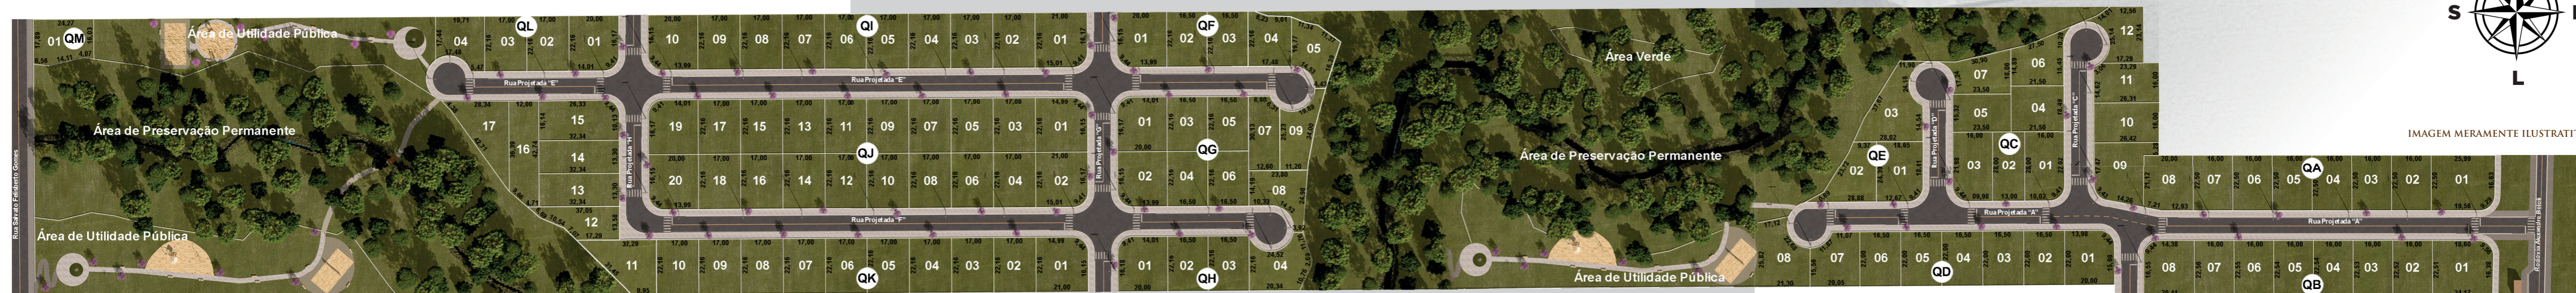

## A BALDISSERA

A Baldissera Empreendimentos iniciou suas atividades no ano de 2011. A empresa nasceu de um sonho, expandiu seus horizontes e atualmente possui empreendimentos em diversas cidades do sul do estado.

IMAGEM MERAMENTE ILUSTRATIVA

## O LOTEAMENTO

O Loteamento Villaggio Chiesa fica localizado na Rodovia Alexandre Beloli, Bairro Primeira Linha, em Criciúma. São 108 lotes com infraestrutura completa.

Está a menos de cinco minutos da Via Rápida, próximo a escolas e faculdades. Também proporciona fácil acesso ao Centro de Criciúma, a cidade de Içara e BR-101.