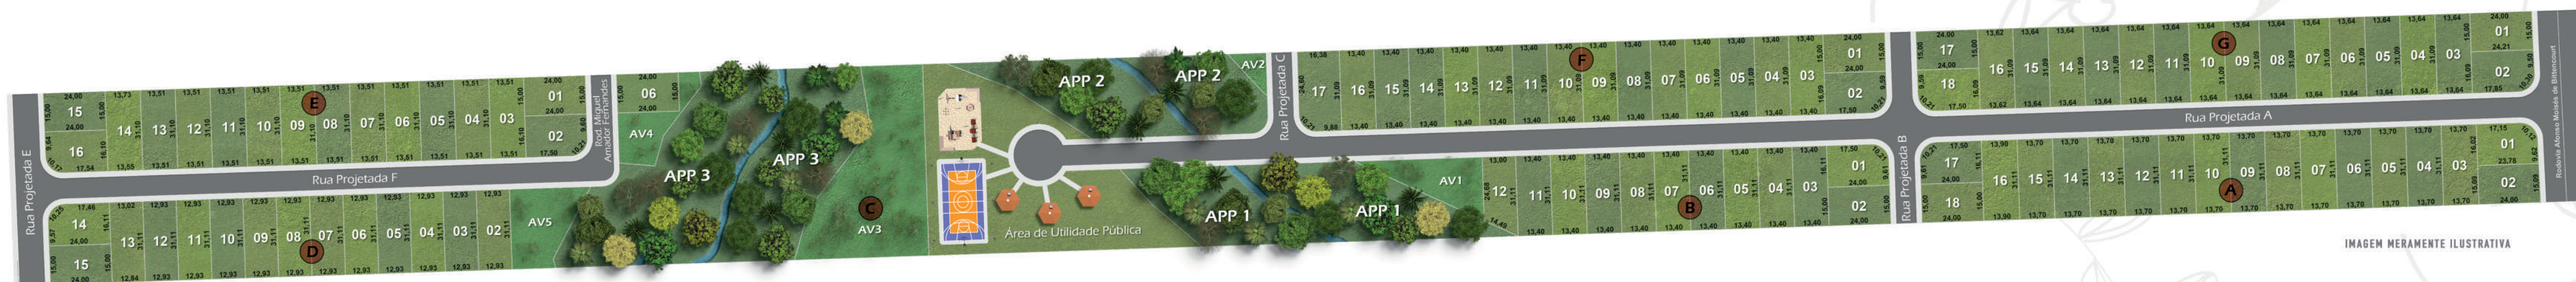

Bairro
Segunda
Linha
Içara

NIERO

LOTEAMENTO

Tenha uma vida encantadora

IMAGEM MERAMENTE ILUSTRATIVA

INFRAESTRUTURA

- ▲ RUAS ASFALTADAS
- 💧 REDE DE ÁGUA
- ⚡ REDE DE ENERGIA
- 🚰 SISTEMA DE TRATAMENTO DE ESGOTO
- 🌳 ÁREA VERDE
- 👤 ÁREA DE UTILIDADE PÚBLICA
- 🌿 ÁREA DE PRESERVAÇÃO PERMANENTE

DIFERENCIAIS

- 📏 TRILHA ECOLÓGICA
- 🎡 PLAYGROUND
- ⚽ CAMPO DE FUTEBOL

LOCALIZAÇÃO

O LOTEAMENTO NIERO ESTÁ LOCALIZADO NA RODOVIA AFONSO MOISÉS DE BITENCOURT, NO BAIRRO SEGUNDA LINHA, NO MUNICÍPIO DE IÇARA.

A ÁREA TOTAL É DE 39.226,40 METROS QUADRADOS E POSSUI INFRAESTRUTURA COMPLETA, PENSADA PARA ENCANTAR E PROPORCIONAR GRANDES MOMENTOS EM FAMÍLIA.

96 LOTES
RESIDENCIAIS

MEDIDAS ENTRE 360M2 E 500,36M2

B CONSTRUTORA
BALDISSERA