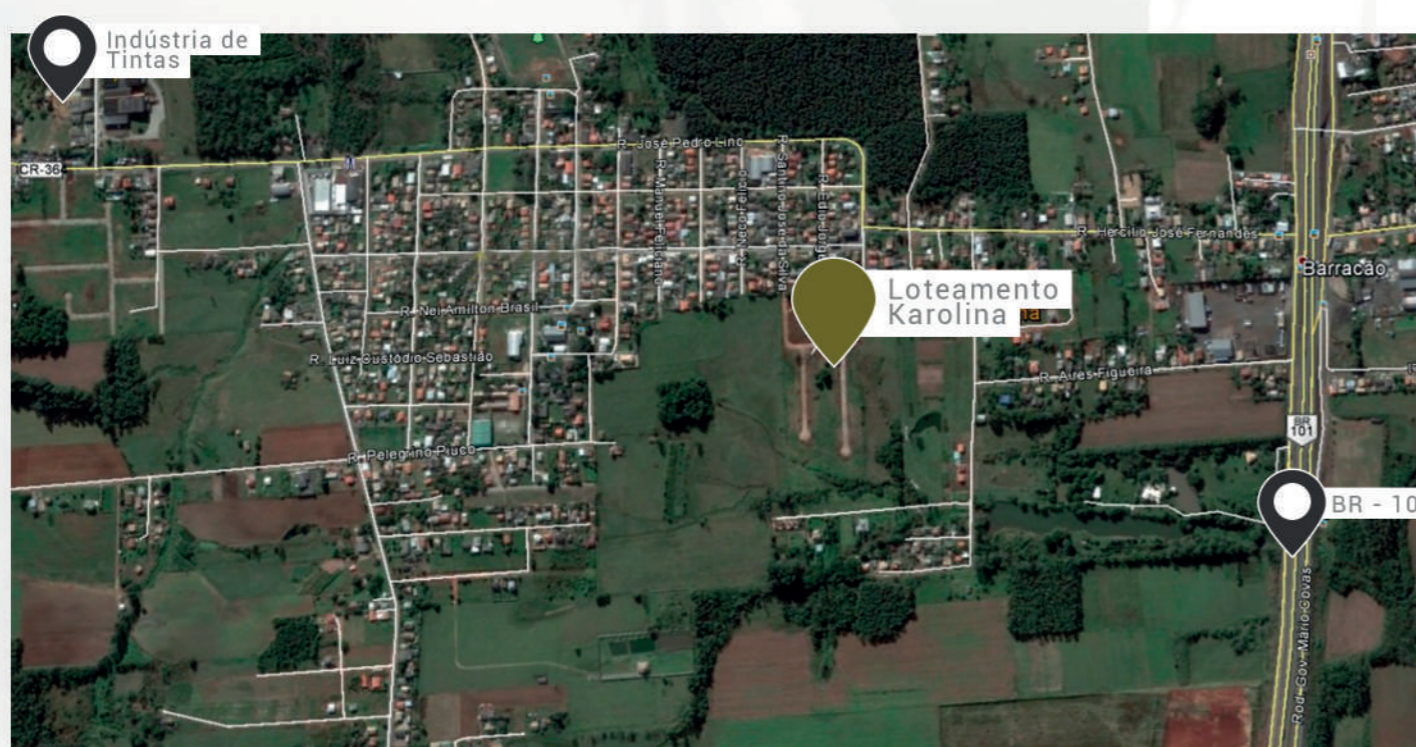

Karolina

LOTEAMENTO

A qualidade de vida que você e sua família merecem

Bairro
Aurora

Loteamento finalizado com infraestrutura completa de alta qualidade.

55 LOTES
RESIDENCIAIS

MEDIDAS
ENTRE 360M² E 532,76M²

INFRAESTRUTURA

- RUAS PAVIMENTADAS
- REDE DE ÁGUA
- REDE DE ENERGIA

- SISTEMA DE TRATAMENTO DE ESGOTO
- ÁREA VERDE
- ÁREA PÚBLICA