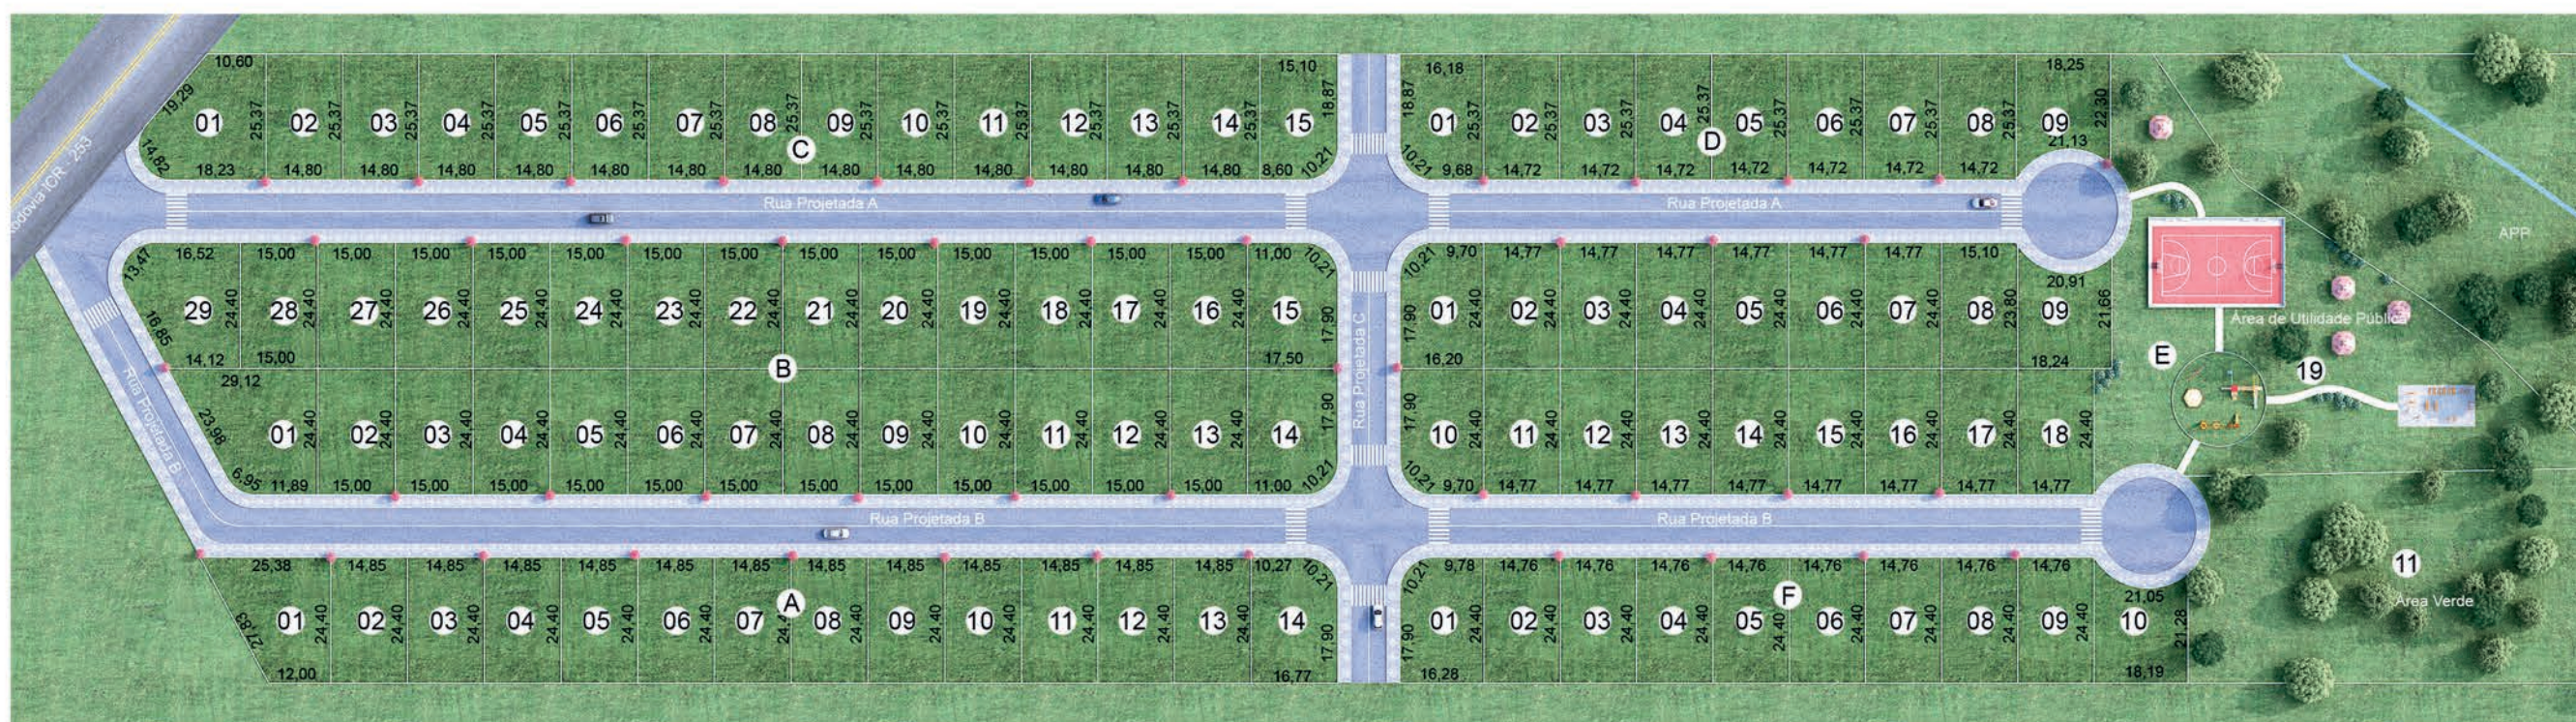

Bairro
Segunda
Linha
Içara

LOTEAMENTO
JOSÉ BÚRIGO

Viva naturalmente feliz

* IMAGEM MERAMENTE ILUSTRATIVA

- ▲ PAVIMENTAÇÃO ASFÁLTICA
- 💧 REDE DE ÁGUA
- ⚡ REDE DE ENERGIA
- 🚰 SISTEMA DE TRATAMENTO DE ESGOTO
- 🌳 ÁREA VERDE
- 👥 ÁREA PÚBLICA

LOCALIZAÇÃO

O LOTEAMENTO JOSÉ BÚRIGO ESTA SITUADO NO MUNICÍPIO DE IÇARA, PRÓXIMO AO SANTUÁRIO SAGRADO CORAÇÃO MISERICORDIOSO DE JESUS.

AQUI VOCÊ ESTÁ PERTO DA CIDADE, MAS NO INTERIOR, JUNTO DE CAFÉS COLONIAIS, RESTAURANTES TÍPICOS ITALIANOS E UM PONTO TURÍSTICO CHEIO DE FÉ. ONDE VOCÊ PODE RELAXAR SENTINDO A NATUREZA.

95 LOTES
RESIDENCIAIS

MEDIDAS ENTRE 360M2 E 544,88M2

B CONSTRUTORA
BALDISSERA