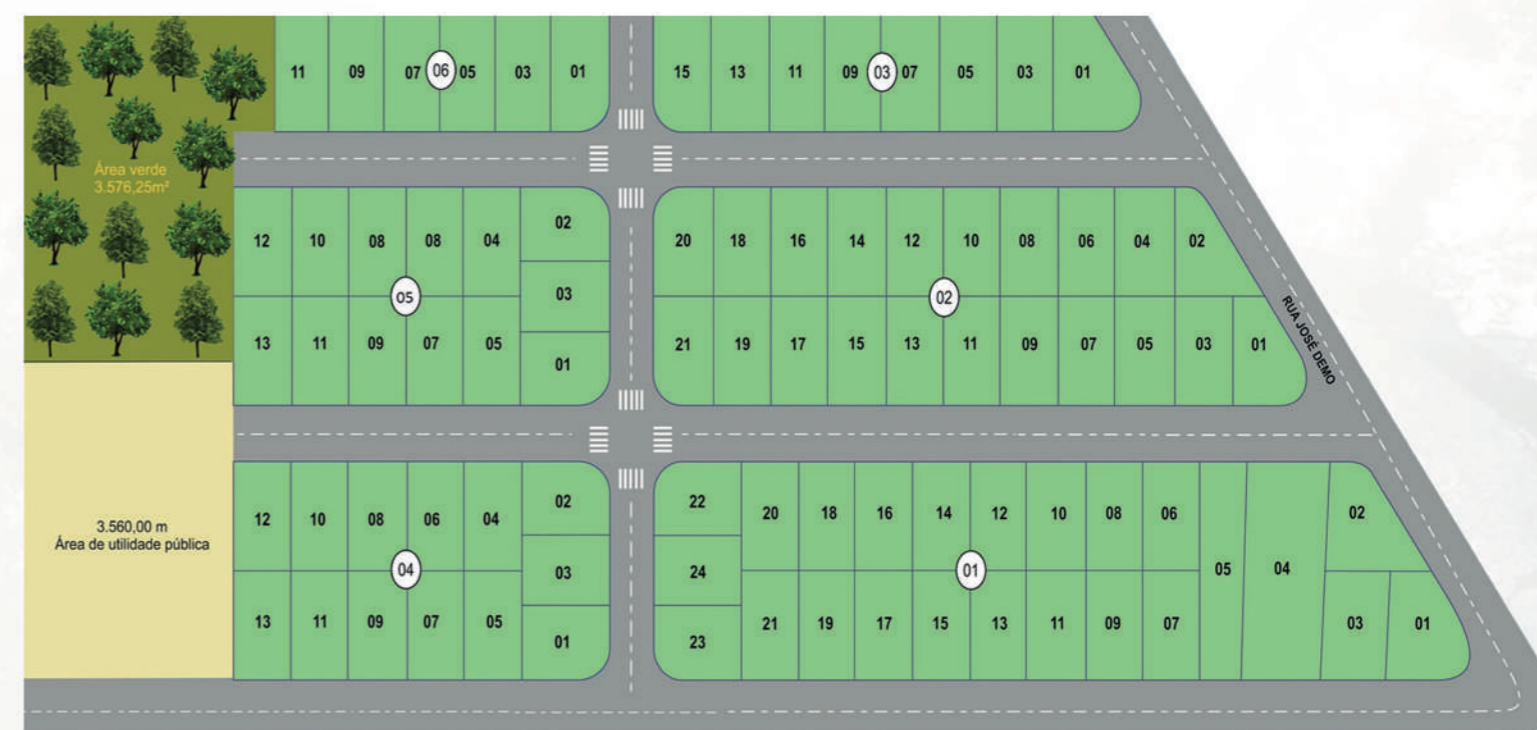

# Candiotto

LOTEAMENTO

Seu sonho  
se completa  
aqui

Bairro  
Aurora

Localizado em Içara, o Loteamento Candiotto já está concluído.

85 LOTES  
RESIDENCIAIS

MEDIDAS  
ENTRE 360M<sup>2</sup> E 561,56M<sup>2</sup>

## INFRAESTRUTURA

- RUAS PAVIMENTADAS
- REDE DE ÁGUA
- REDE DE ENERGIA

- SISTEMA DE TRATAMENTO DE ESGOTO
- ÁREA VERDE
- ÁREA PÚBLICA