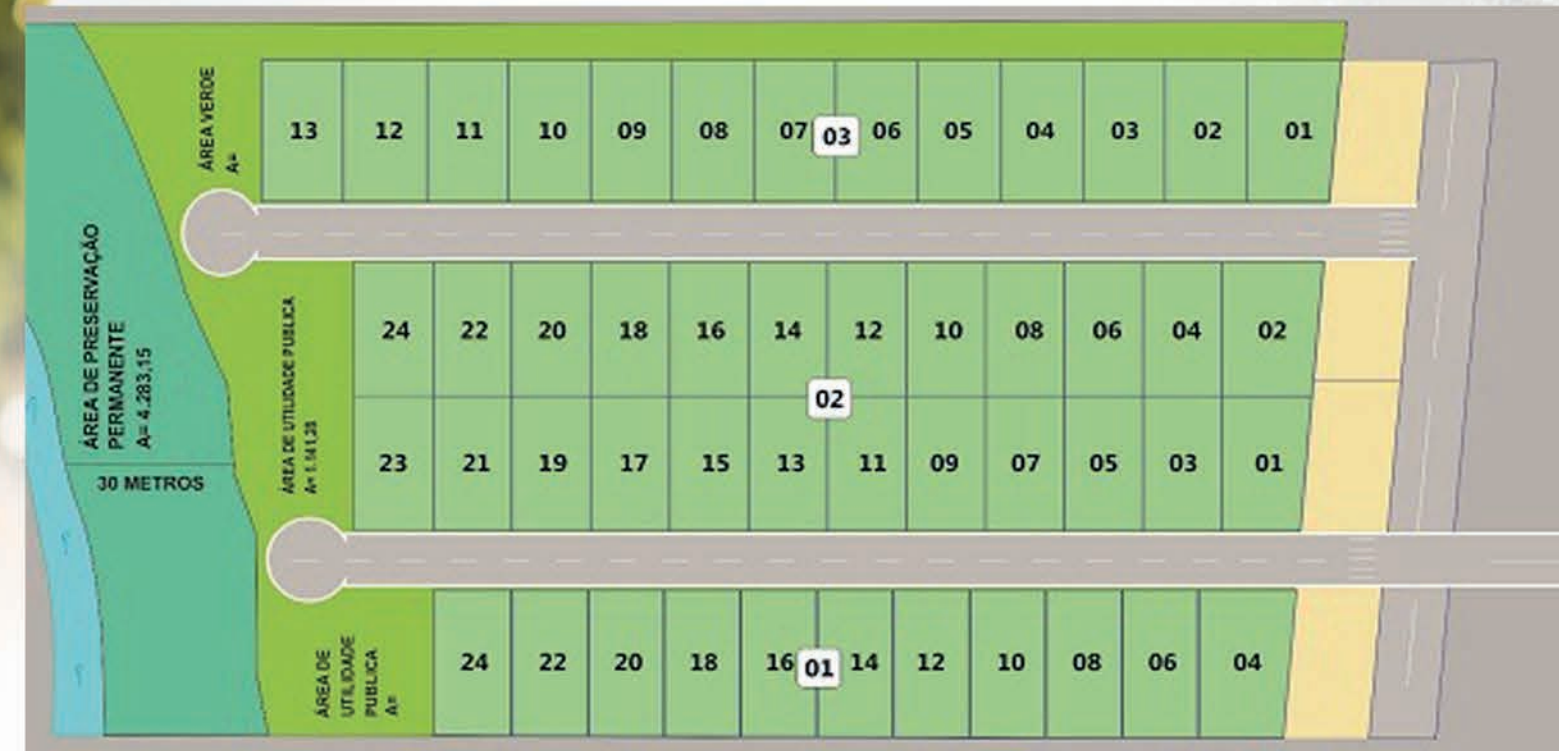

Loteamento Borges

Bairro
Tereza
Cristina
Içara

INFRAESTRUTURA

- ▲ RUAS PAVIMENTADAS
- 💧 REDE DE ÁGUA
- ⚡ REDE DE ENERGIA
- 🚰 REDE COLETORA DE ESGOTO
- 🌳 ÁREA VERDE
- 👥 ÁREA PÚBLICA

48 LOTES
RESIDENCIAIS

MEDIDAS ENTRE 363,84M2 E 551,66M2

B CONSTRUTORA
BALDISSERA